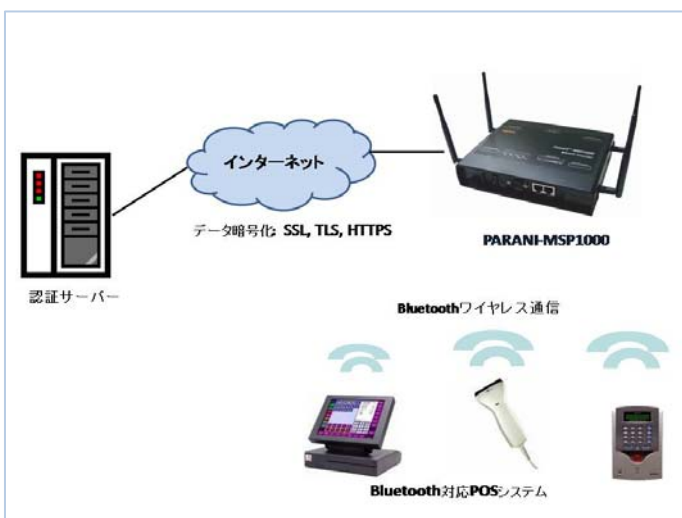

ソリューション例

POS システムと Bluetooth アクセスポイント

リテールストア等のインフラを Bluetooth アクセスポイントにより統合化。顧客情報、入在庫情報、在庫状況等のデータを Parani-MSP1000 経由でインターネットの向こうにあるリモートサーバーに送信します。認証サーバー、およびデータ暗号化により、機密情報も漏洩することがありません。