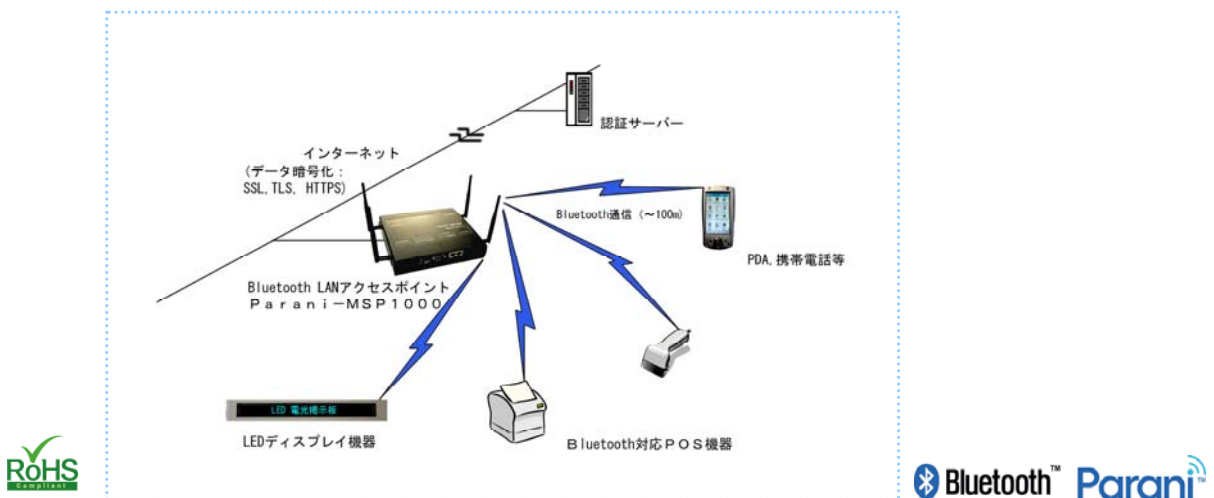

Bluetooth™ Parani™ Parani-MSP1000

「Bluetoothアクセスポイントはこんなに便利です！」

Parani（パラニ）ブランドは、Bluetooth システム構築のための、Bluetooth シリアル変換アダプター、Bluetooth アクセスポイント、Bluetooth U A R T 変換モジュールと多様な製品をご用意しております。

- 無線LANのチャネル管理不要！
- 端末にIPアドレスの割り当て不要！
- 堅牢なセキュリティ対策！
- 低消費電力で長時間の端末使用！
- インフラ構築コスト低減！
- 端末コストの低減！

BluetoothアクセスポイントParani-MSP1000

Bluetooth LAN アクセスポイント Parani-MSP1000 シリーズは、複数の Bluetooth 搭載機器をワイヤレスでLANに接続するアクセスポイント（ゲートウェイ装置）です。
 いままでの Bluetooth の概念を打ち破った、最大 28 台の同時アクセス、150m の通信距離、3Mbps の通信速度、の高機能モデルです。

最大 28 台の Bluetooth 機器を同時接続

従来の Bluetooth アクセスポイントは、Bluetooth の特性上、最大同時接続台数が最大 7 台に限られていました。しかし、Parani-MSP1000 は、4 個の Bluetooth モジュールを実装、4 倍の接続性を実現しました。小、中規模のワイヤレスインフラ構築に最適なソリューションを提供します。

150m の通信距離、3Mbps の通信速度