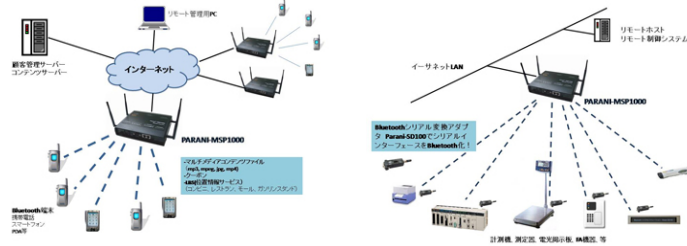

BluetoothアクセスポイントParani-MSP1000

Bluetooth LAN アクセスポイント Parani-MSP1000 シリーズは、複数の Bluetooth 搭載機器をワイヤレスでLANに接続するアクセスポイント（ゲートウェイ装置）です。
 いままでの Bluetooth の概念を打ち破った、最大 28 台の同時アクセス、150m の通信距離、3Mbps の通信速度、の高機能モデルです。

最大 28 台の Bluetooth 機器を同時接続

従来の Bluetooth アクセスポイントは、Bluetooth の特性上、最大同時接続台数が最大 7 台に限られていました。しかし、Parani-MSP1000 は、4 個の Bluetooth モジュールを実装、4 倍の接続性を実現しました。小、中規模のワイヤレスインフラ構築に最適なソリューションを提供します。

150m の通信距離、3Mbps の通信速度